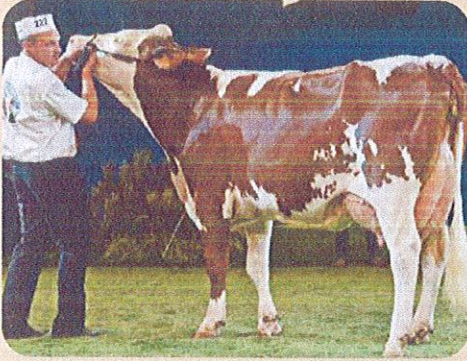

DÜNYA GENETİKLERİNİ KAPSAYAN BÜYÜK BİR FUAR !

Hayvancılık konularında uzmanlaşmış olan (sütçü büyükbaş, etçi büyükbaş, küçükbaş, atçılık...) uluslararası profesyonel fuarlar arasında yer alan (Fransa) Clermont-Ferrand'daki HAYVANCILIK ZİRVESİ (SOMMET DE L'ÉLEVAGE), Massif Central bölgesinin kalbinde, Avrupa'nın etçi büyükbaş hayvan yetiştirilen bölgesinde yer almaktadır:

2 000 yarışan yüksek genetik değerinde hayvan